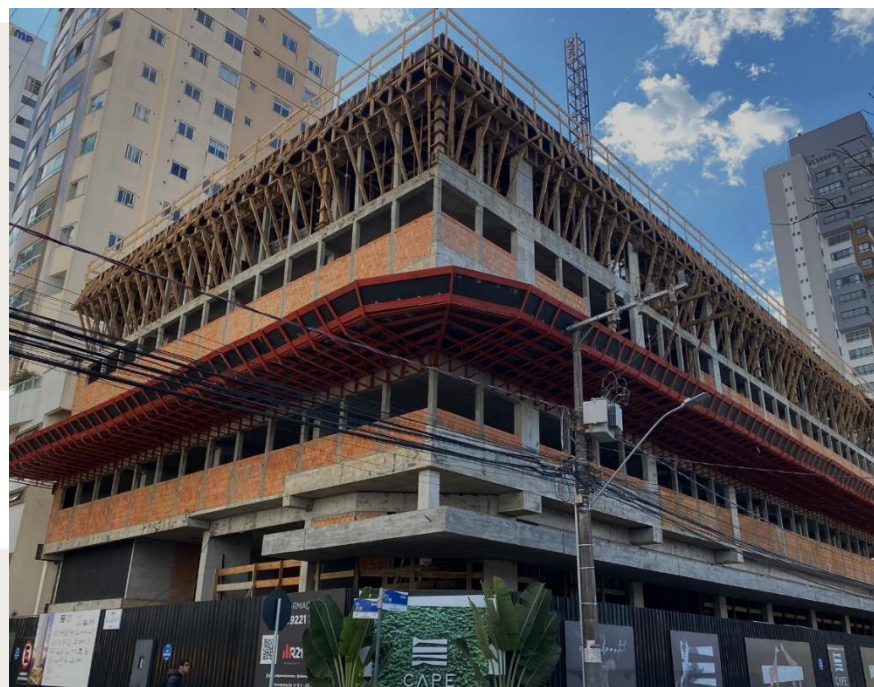

CAPE  
TOWN

## 6 PAVIMENTO

- Concretagem do 6º pvmt diferenciado 01 + lazer finalizada.

MAIO 2024

Fachada

## CAFÉ DU CENTRE

O Café du Centre em Itapema é uma cafeteria elegante e sofisticada, inspirada nos tradicionais cafés parisienses. Conhecida por sua decoração refinada e cardápio diversificado, oferece desde cafés especiais e chás até brunchs, sanduíches gourmet e sobremesas requintadas. Com um ambiente acolhedor e pratos visualmente atrativos, é um local popular tanto para encontros sociais quanto para sessões fotográficas.