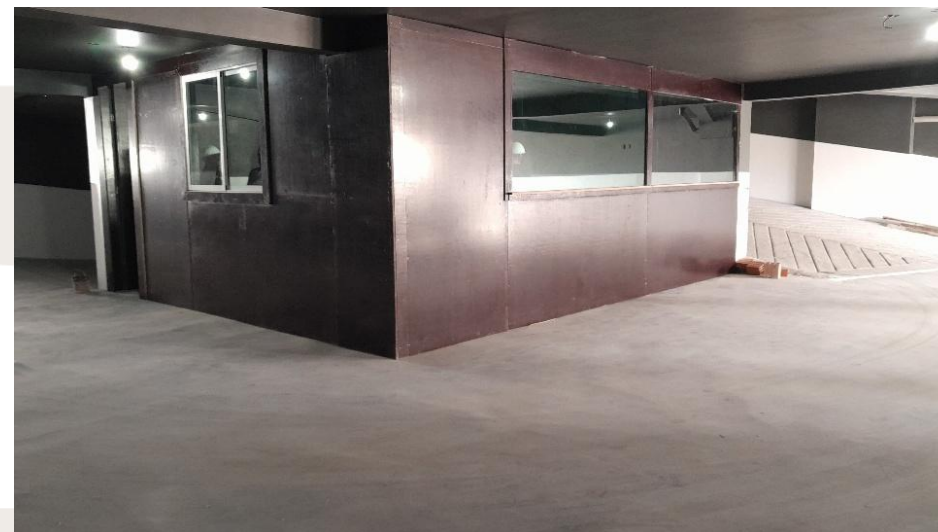

CAPE
TOWN

INFORMATIVO DE OBRA

JANEIRO 2025

Incorporação R-2 - 63.163

IMAGEM MERAMENTE ILUSTRATIVA

ATUALIZAÇÃO DO CUB EM SANTA CATARINA

JANEIRO

R\$ 2.887,91 m²

- Lixamento do piso Garagem Pública

RAMPA G2 À G3

- Pintura interna

JANEIRO 2025

ÁREA DE VIVÊNCIA

- Sala da Engenharia
- Almojarifado

MEZANINO

- Divisórias da subestação