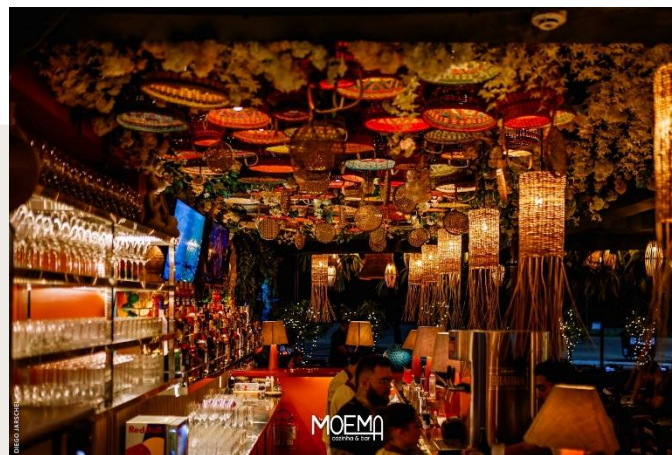

- Pilares

JANEIRO 2025

FACHADAS

O Moema Cozinha & Bar

O Moema Cozinha & Bar é um restaurante super instagramável em Balneário Camboriú, localizado na Avenida Atlântica, de frente para o mar. O ambiente combina boa gastronomia com uma vista privilegiada, perfeito para quem busca uma experiência sofisticada e descontraída. No cardápio, há opções como camarão no espeto, entrecot na chapa e sobremesas especiais, além de chopp gelado. Um diferencial é que o restaurante não cobra os 10% de serviço. Para mais detalhes, visite o perfil no Instagram: [@moemacozinhaebar](https://www.instagram.com/moemacozinhaebar).