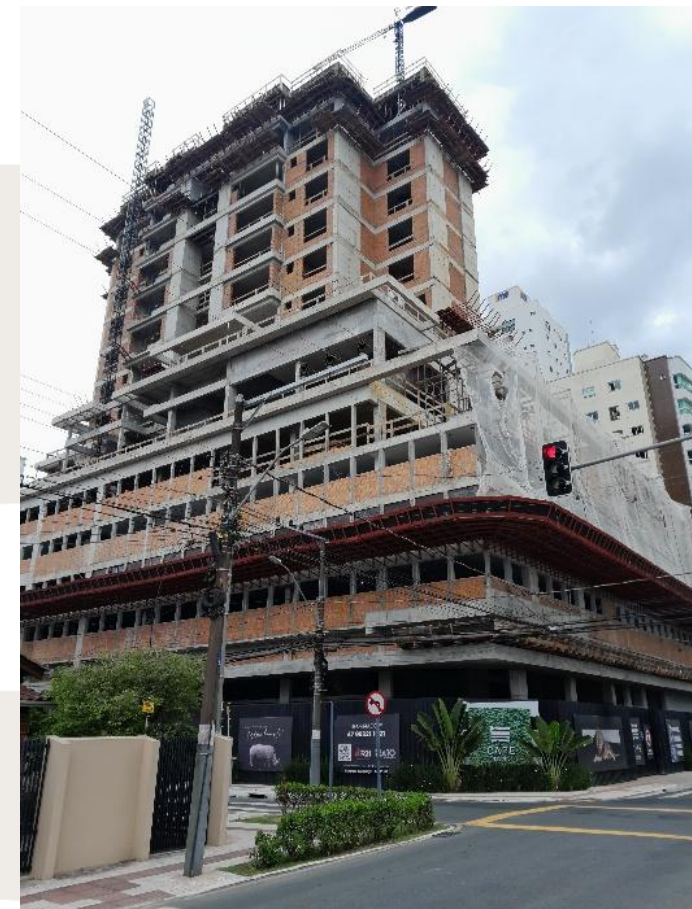

JANEIRO 2025

FACHADAS