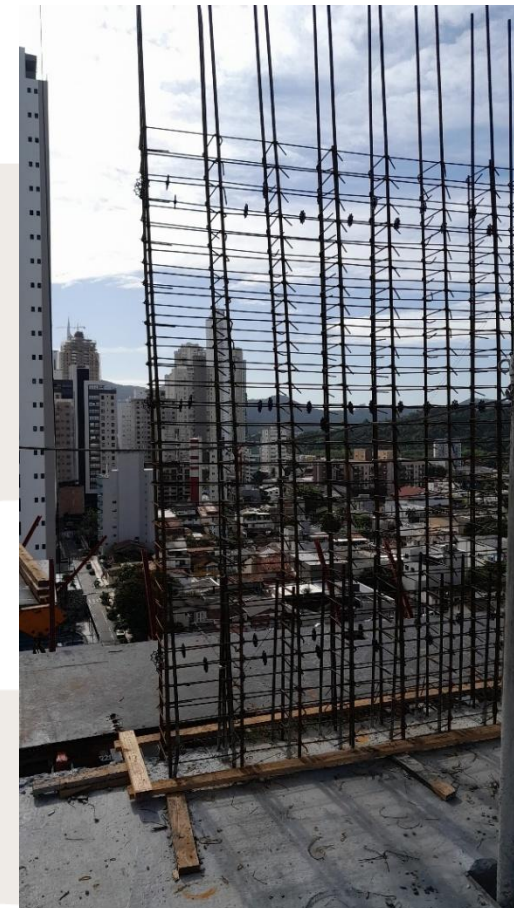

JANEIRO 2025

15° PAVIMENTO

- Pilares