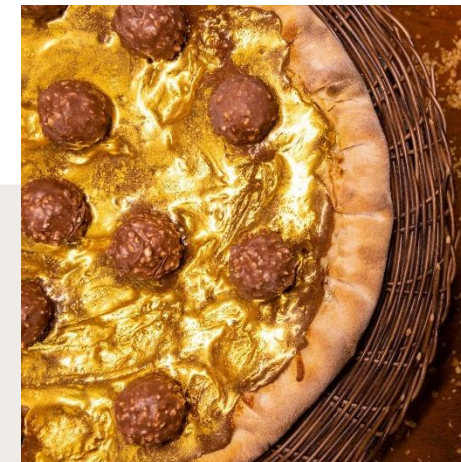

Pizza Crush

Se você busca uma experiência gastronômica única em Balneário Camboriú, a **Pizza Crush** é parada obrigatória! Conhecida por suas pizzas criativas e ingredientes selecionados, a casa surpreende com sabores exclusivos e até uma pizza coberta com folhas de ouro 24k.

O ambiente moderno e aconchegante torna a visita ainda mais especial, perfeita para quem deseja uma noite diferenciada na cidade. Vale a pena conferir!

[@pizzacrush_bc](https://www.instagram.com/pizzacrush_bc)